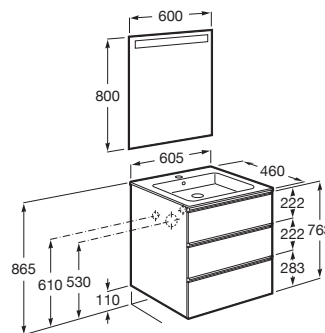

THE GAP

Pack (mueble base de tres cajones, lavabo central y espejo LED)

MEDIDAS

Longitud	605 mm
Anchura	460 mm
Altura	763 mm

COLORES Y ACABADOS

PVPR (IVA INCLUIDO)

719,95 €

DIBUJOS TÉCNICOS

CARACTERÍSTICAS

PACK - Conjunto de mueble base de tres cajones con lavabo en posición central y espejo Eidos con luz LED integrada en la parte superior. No incluye patas ni grifería.

Espejo / Iluminación: Integrada en el espejo  
Espejo / Número de luces: 1  
Espejo / Tipo de luz: Led  
Espejo / Índice de Protección de la luz: IP 44  
Forma lavabo: Cuadrado  
Instalación de la grifería: En el lavabo  
Lavabo / Agujeros para grifería: 1 Agujero en el centro  
Lavabo / Posición de la repisa: A ambos lados  
Lavabo / Repisa integrada  
Material / Lavabo: Porcelana  
Material / Marco del espejo: Aluminio, Vidrio templado  
Material / Mueble base: Tablero de partículas  
Medidas / Espejo / Altura (mm): 800  
Medidas / Espejo / Longitud (mm): 600  
Medidas / Lavabo y mueble / Altura (mm): 763  
Medidas / Lavabo y mueble / Anchura (mm): 460  
Medidas / Lavabo y mueble / Longitud (mm): 605  
Mueble base / Combinación de puertas y cajones: 3 Cajones  
Mueble base / Estructura: Cajones  
Mueble base / Separadores internos  
Mueble base / Sistema de apertura y cierre: Cajones con cierre amortiguado  
Mueble base / Tipo de puerta: Corredera  
Posición del lavabo: Central  
Posición del toallero: Izquierda  
Tipo de instalación: Suspendido, Suspendido con patas